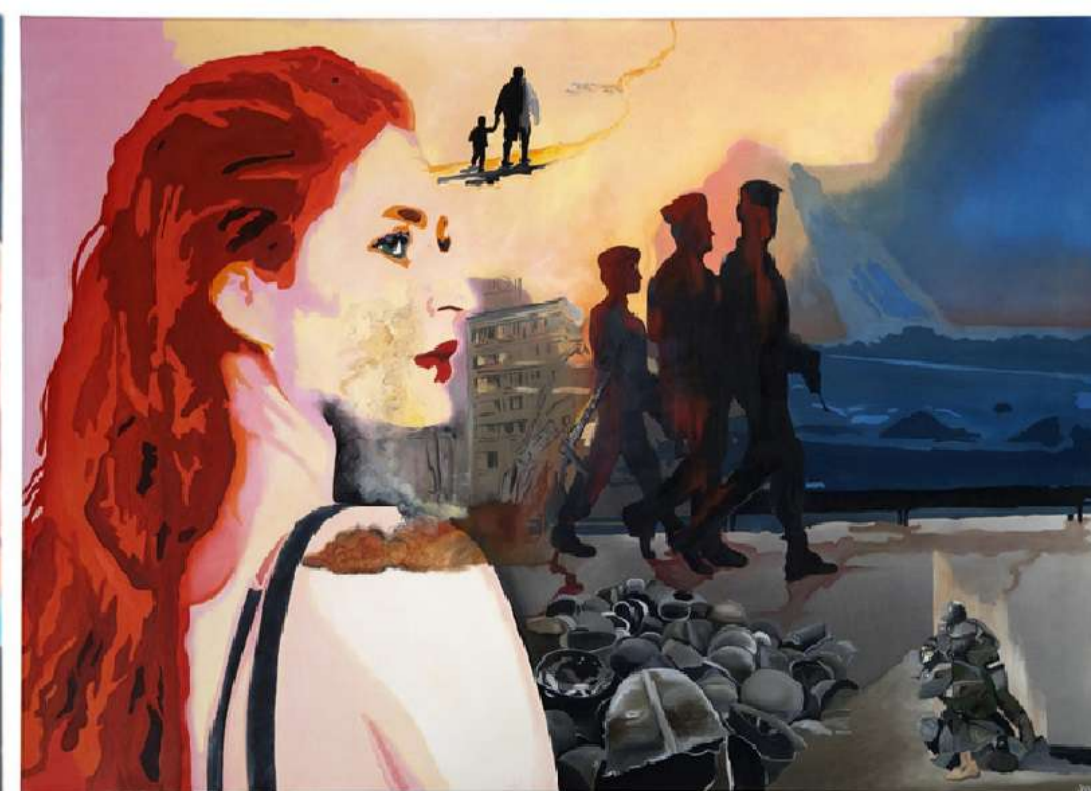

Eksempler på visuelle virkemidler

Lille frøperspektiv (lille frø)

Stort frøperspektiv (stor frø)

Normalperspektiv

Lille fugleperspektiv (lille fugl)

Stort fugleperspektiv (stor fugl)

Heltotalbillede (heltotal)

Diagonalkomposition

Diagonalkomposition

Diagonalkomposition

Kvindens højre øje er i billedets venstre gyldne snitlinje

Det gyldne snit

Forgrund, mellemgrund og baggrund

Forsvindingspunkt

Beskæring